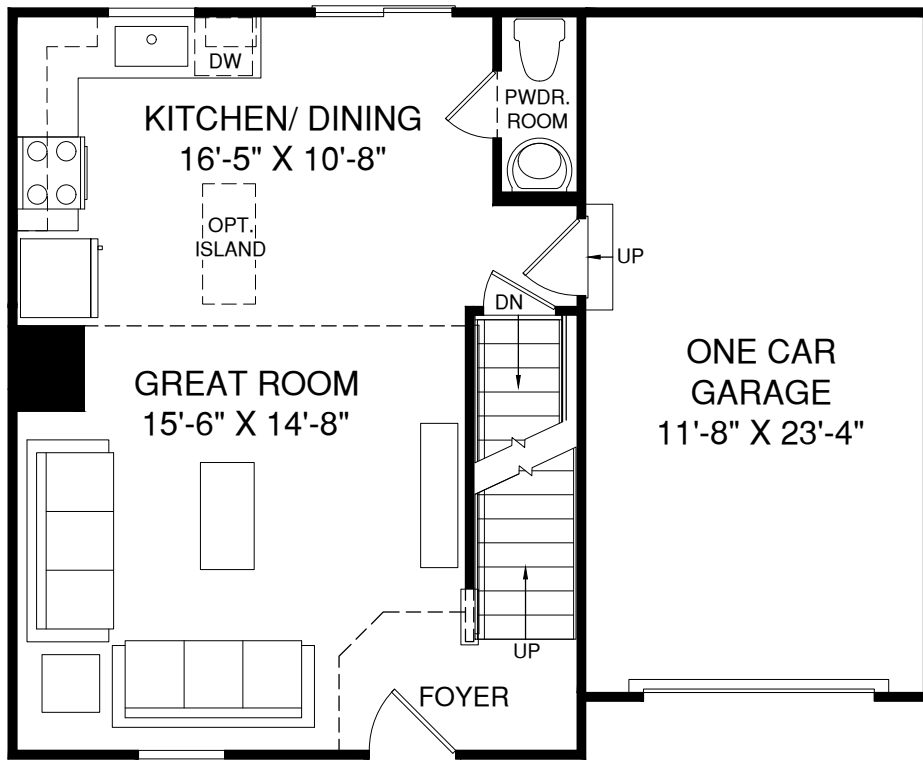

**MAIN LEVEL**

**PLAN 1280**

**UPPER LEVEL**

OPT. SLIDING GLASS DOOR