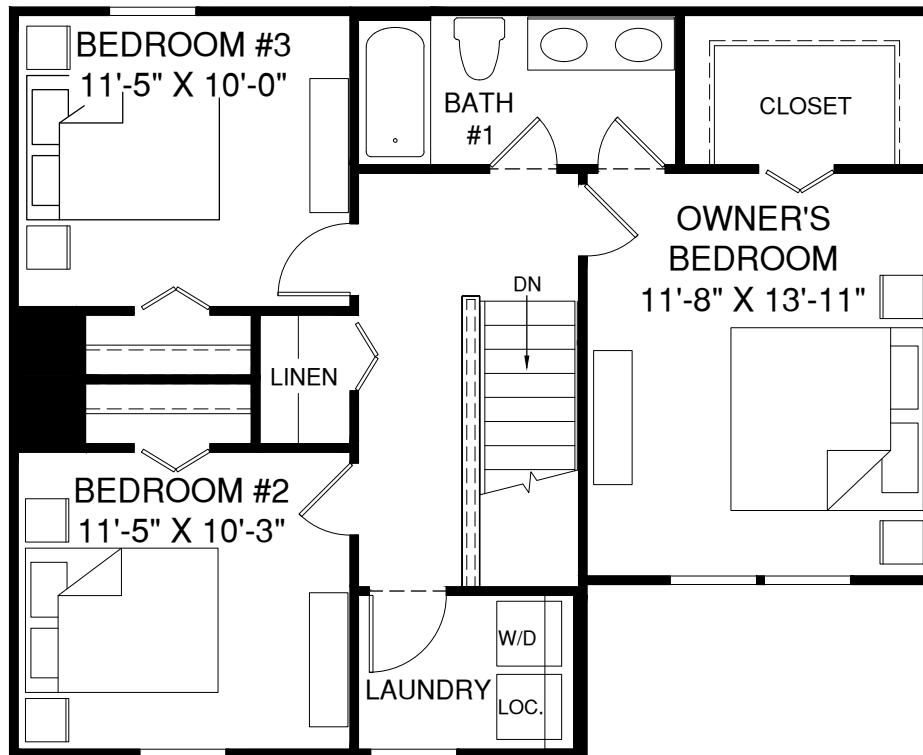

**MAIN LEVEL**

**PLAN 1280**

**UPPER LEVEL**

OPT. SLIDING GLASS DOOR